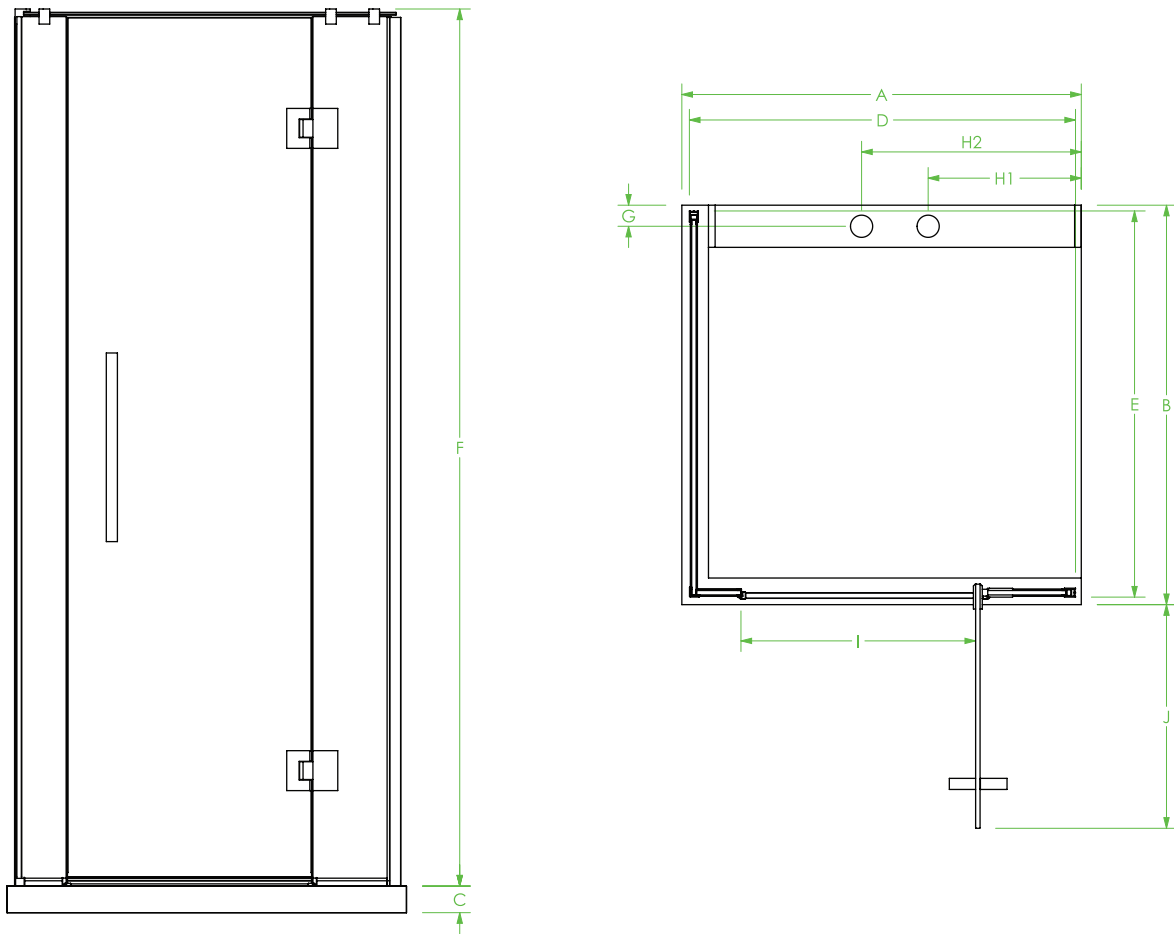

DOOR x RETURN	TRAY			DOOR SET			WASTE			DOOR OPENING	
	A	B	C	D (± 6)	E (± 6)	F	G TO GIB	H1	H2	I	J
900 x 900	900	900	60	870	870	1976	47.5	345	495	530	530
900 x 1000	900	1000	60	870	970	1976	47.5	345	495	530	530
900 x 1100	900	1100	60	870	1070	1976	47.5	345	495	530	530
900 x 1200	900	1200	60	870	1170	1976	47.5	345	495	530	530
1000 x 900	1000	900	60	970	870	1976	47.5	395	545	630	630
1000 x 1000	1000	1000	60	970	970	1976	47.5	395	545	630	630
1000 x 1100	1000	1100	60	970	1070	1976	47.5	395	545	630	630
1000 x 1200	1000	1200	60	970	1170	1976	47.5	395	545	630	630
1100 x 900	1100	900	60	1070	870	1976	47.5	445	595	630	630
1100 x 1000	1100	1000	60	1070	970	1976	47.5	445	595	630	630
1100 x 1100	1100	1100	60	1070	1070	1976	47.5	445	595	630	630
1100 x 1200	1100	1200	60	1070	1170	1976	47.5	445	595	630	630
1200 x 900	1200	900	60	1170	870	1976	47.5	495	645	630	630
1200 x 1000	1200	1000	60	1170	970	1976	47.5	495	645	630	630
1200 x 1100	1200	1100	60	1170	1070	1976	47.5	495	645	630	630
1200 x 1200	1200	1200	60	1170	1170	1976	47.5	495	645	630	630

*Door set + or - 6mm for adjustably.