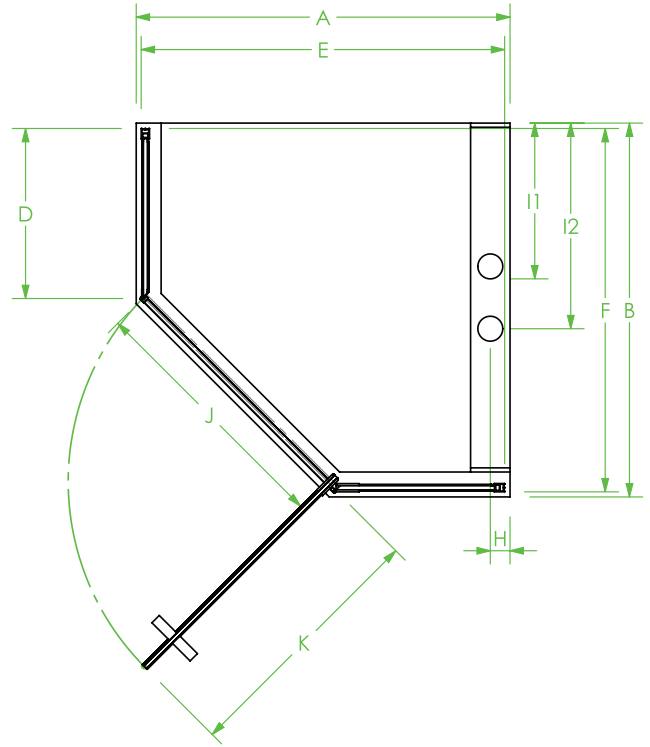

*Door set + or - 6mm for adjustably.

DOOR x RETURN	TRAY			DOOR SET			WASTE		DOOR OPENING	
	A	B	C	D (± 10)	E	F	G	H	I	J
900 x 900	900	870	21	874	123	1976	405	450	530	530
1000 x 1000	1000	970	21	974	123	1976	455	500	630	630
1100 x 1000	1100	970	24	1074	123	1976	455	550	630	630
1200 x 1000	1200	970	24	1174	123	1976	455	600	630	630

*Door set + or - 6mm for adjustably.

DOOR x RETURN	TRAY			DOOR SET			WASTE			DOOR OPENING	
	A	B	C	D (± 10)	E	F	G TO JIB	H1	H2	I	J
900 x 900	900	870	39	874	123	1976	47.5	375	525	530	530
1000 x 1000	1000	970	40	974	123	1976	47.5	425	575	630	630
1100 x 1000	1100	970	40	1074	123	1976	47.5	475	625	630	630
1200 x 1000	1200	970	40	1174	123	1976	47.5	525	675	630	630

*Door set + or - 6mm for adjustably.

DOOR x RETURN	TRAY				DOOR SET			WASTE		DOOR OPENING	
	A	B	C	D	E (± 6)	F (± 6)	G	H	I	J	K
900 x 900	900	900	60	423	870	870	1976	420	420	530	530
1000 x 1000	1000	1000	60	523	970	970	1976	470	470	630	630
1100 x 1100	1100	1100	60	623	1070	1070	1976	520	520	630	630

*Door set + or - 6mm for adjustably.

DOOR x RETURN	TRAY				DOOR SET			WASTE			DOOR OPENING	
	A	B	C	D	E (± 6)	F (± 6)	G	H TO GIB	I1	I2	J	K
900 x 900	870	870	60	423	870	870	1976	47.5	360	510	530	530
1000 x 1000	970	970	60	523	970	970	1976	47.5	410	560	630	630
1100 x 1100	1070	1070	60	623	1070	1070	1976	47.5	460	610	630	630