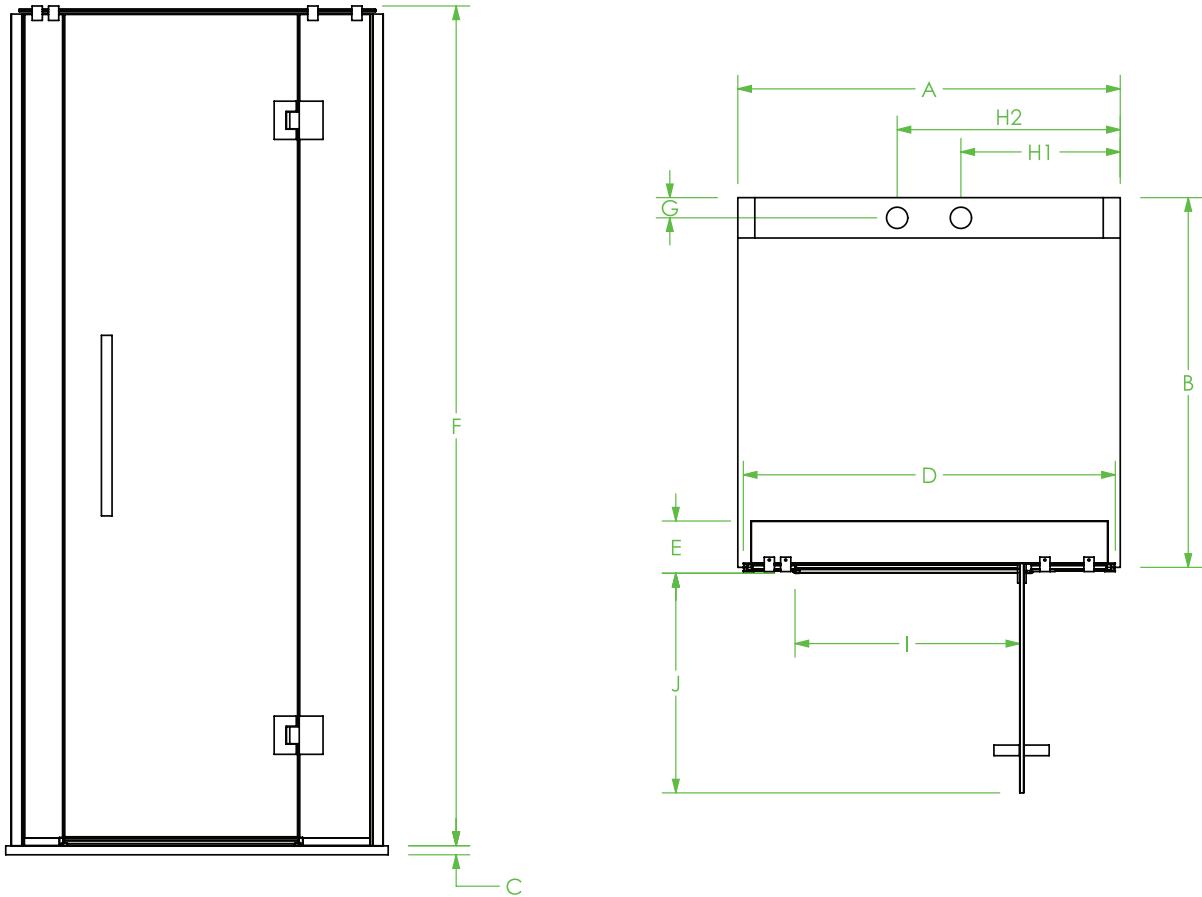

DOOR x RETURN	TRAY			DOOR SET			WASTE			DOOR OPENING	
	A	B	C	D (± 10)	E	F	G TO JIB	H1	H2	I	J
900 x 900	900	870	39	874	123	1976	47.5	375	525	530	530
1000 x 1000	1000	970	40	974	123	1976	47.5	425	575	630	630
1100 x 1000	1100	970	40	1074	123	1976	47.5	475	625	630	630
1200 x 1000	1200	970	40	1174	123	1976	47.5	525	675	630	630

*Door set + or - 6mm for adjustably.