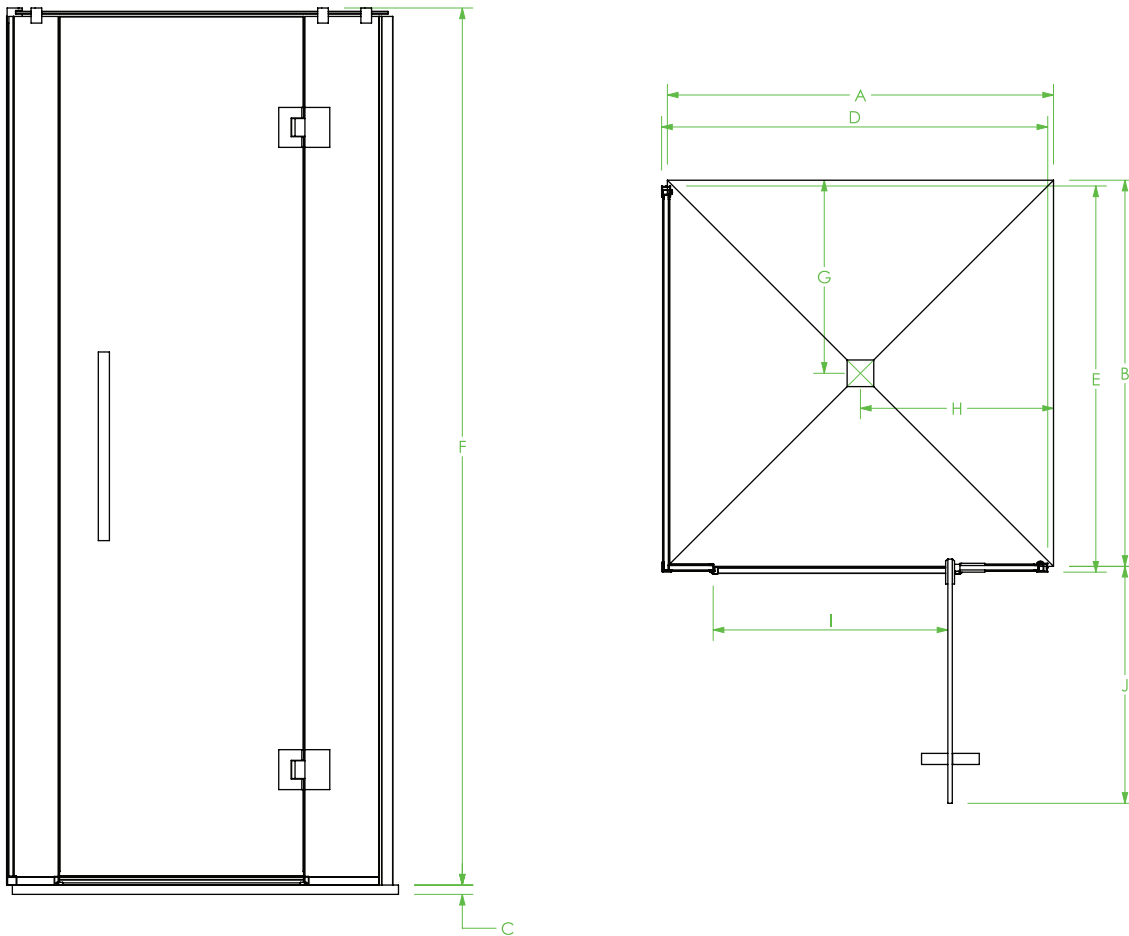

DOOR x RETURN	TRAY			DOOR SET			WASTE		DOOR OPENING	
	A	B	C	D (± 6)	E (± 6)	F	G	H	I	J
900 x 900	870	870	18	870	870	1976	435	435	530	530
900 x 1000	870	970	21	870	970	1976	435	485	530	530
900 x 1100	870	1070	24	870	1070	1976	435	535	530	530
900 x 1200	870	1170	24	870	1170	1976	435	585	530	530
1000 x 900	970	870	21	970	870	1976	485	435	630	630
1000 x 1000	970	970	21	970	970	1976	485	485	630	630
1000 x 1100	970	1070	24	970	1070	1976	485	535	630	630
1000 x 1200	970	1170	24	970	1170	1976	485	585	630	630
1100 x 900	1070	870	24	1070	870	1976	535	435	630	630
1100 x 1000	1070	970	24	1070	970	1976	535	485	630	630
1100 x 1100	1070	1070	24	1070	1070	1976	535	535	630	630
1100 x 1200	1070	1170	24	1070	1170	1976	535	585	630	630
1200 x 900	1170	870	24	1170	870	1976	585	435	630	630
1200 x 1000	1170	970	24	1170	970	1976	585	485	630	630
1200 x 1100	1170	1070	24	1170	1070	1976	585	535	630	630
1200 x 1200	1170	1170	24	1170	1170	1976	585	585	630	630

*Door set + or - 6mm for adjustably.