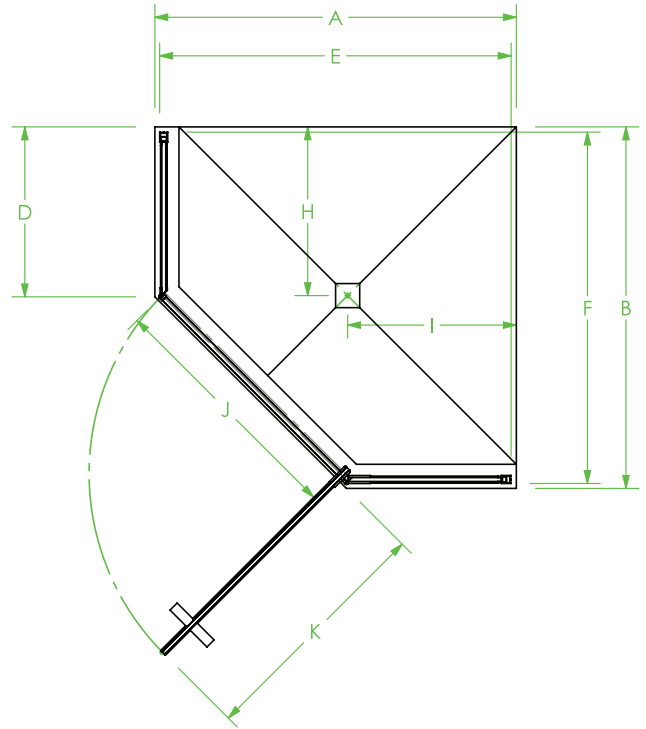

*Door set + or - 6mm for adjustably.

DOOR x RETURN	TRAY			DOOR SET			WASTE			DOOR OPENING	
	A	B	C	D (± 10)	E	F	G TO JIB	H1	H2	I	J
900 x 900	900	870	60	874	123	1976	47.5	375	525	530	530
1000 x 1000	1000	970	60	974	123	1976	47.5	425	575	630	630
1100 x 1000	1100	970	60	1074	123	1976	47.5	475	625	630	630
1200 x 1000	1200	970	60	1174	123	1976	47.5	525	675	630	630

*Door set + or - 6mm for adjustably.

DOOR x RETURN	TRAY			DOOR SET			WASTE		DOOR OPENING	
	A	B	C	D (± 10)	E	F	G	H	I	J
900 x 900	900	870	21	874	123	1976	405	450	530	530
1000 x 1000	1000	970	21	974	123	1976	455	500	630	630
1100 x 1000	1100	970	24	1074	123	1976	455	550	630	630
1200 x 1000	1200	970	24	1174	123	1976	455	600	630	630

*Door set + or - 6mm for adjustably.

DOOR x RETURN	TRAY			DOOR SET			WASTE			DOOR OPENING	
	A	B	C	D (± 10)	E	F	G TO JIB	H1	H2	I	J
900 x 900	900	870	39	874	123	1976	47.5	375	525	530	530
1000 x 1000	1000	970	40	974	123	1976	47.5	425	575	630	630
1100 x 1000	1100	970	40	1074	123	1976	47.5	475	625	630	630
1200 x 1000	1200	970	40	1174	123	1976	47.5	525	675	630	630

*Door set + or - 6mm for adjustably.

DOOR x RETURN	TRAY				DOOR SET			WASTE		DOOR OPENING	
	A	B	C	D	E (± 6)	F (± 6)	G	H	I	J	K
900 x 900	900	900	60	423	870	870	1976	420	420	530	530
1000 x 1000	1000	1000	60	523	970	970	1976	470	470	630	630
1100 x 1100	1100	1100	60	623	1070	1070	1976	520	520	630	630