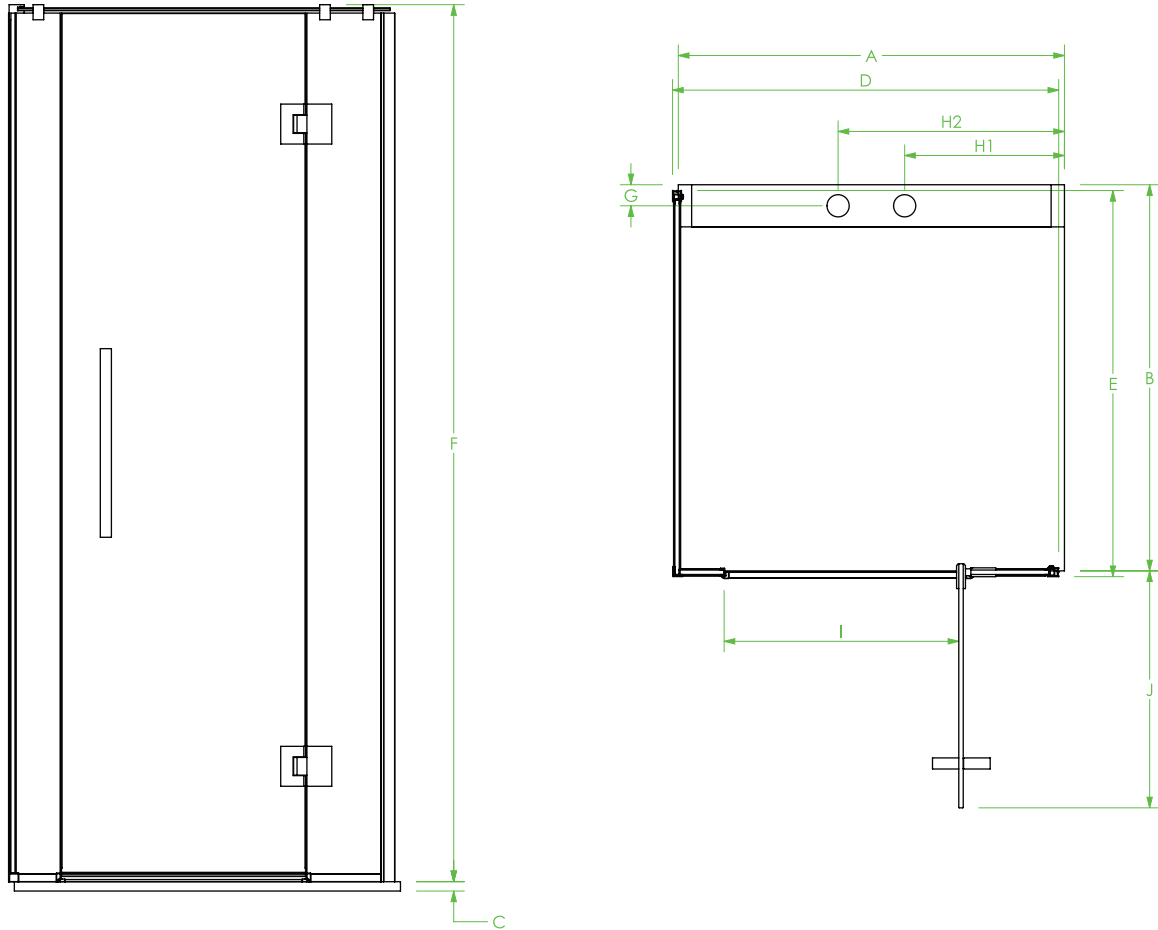

DOOR x RETURN	TRAY			DOOR SET			WASTE			DOOR OPENING	
	A	B	C	D (± 6)	E (± 6)	F	G TO GIB	H1	H2	I	J
900 x 900	870	870	39	870	870	1976	47.5	360	510	530	530
900 x 1000	870	970	40	870	970	1976	47.5	360	510	530	530
900 x 1100	870	1070	42	870	1070	1976	47.5	360	510	530	530
900 x 1200	870	1170	44	870	1170	1976	47.5	360	510	530	530
1000 x 900	970	870	39	970	870	1976	47.5	410	560	630	630
1000 x 1000	970	970	40	970	970	1976	47.5	410	560	630	630
1000 x 1100	970	1070	42	970	1070	1976	47.5	410	560	630	630
1000 x 1200	970	1170	44	970	1170	1976	47.5	410	560	630	630
1100 x 900	1070	870	39	1070	870	1976	47.5	460	610	630	630
1100 x 1000	1070	970	40	1070	970	1976	47.5	460	610	630	630
1100 x 1100	1070	1070	42	1070	1070	1976	47.5	460	610	630	630
1100 x 1200	1070	1170	44	1070	1170	1976	47.5	460	610	630	630
1200 x 900	1170	870	39	1170	870	1976	47.5	510	660	630	630
1200 x 1000	1170	970	40	1170	970	1976	47.5	510	660	630	630
1200 x 1100	1170	1070	42	1170	1070	1976	47.5	510	660	630	630
1200 x 1200	1170	1170	44	1170	1170	1976	47.5	510	660	630	630

*Door set + or - 6mm for adjustably.