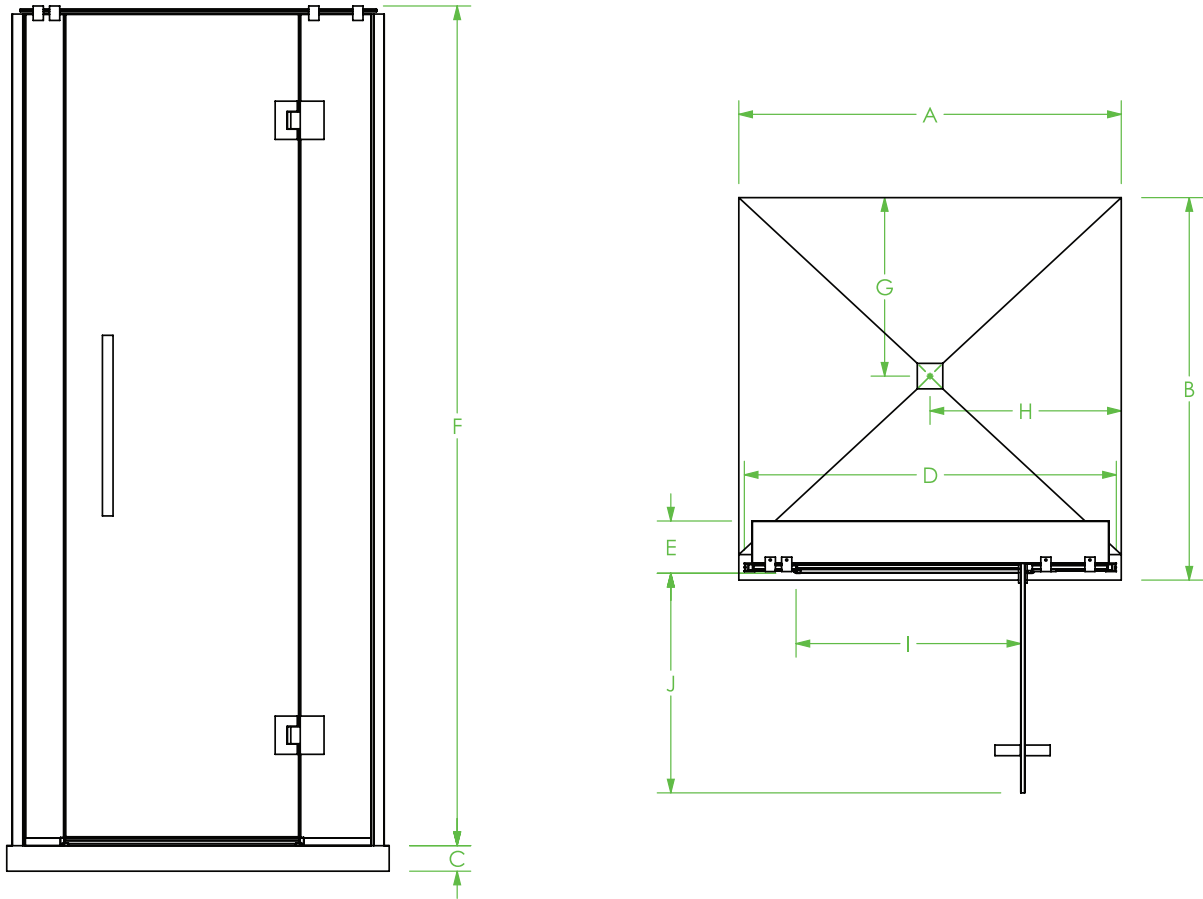

DOOR x RETURN	TRAY			DOOR SET			WASTE		DOOR OPENING	
	A	B	C	D (± 10)	E	F	G	H	I	J
900 x 900	900	900	60	874	123	1976	420	450	530	530
1000 x 1000	1000	1000	60	974	123	1976	470	500	630	630
1100 x 1000	1100	1000	60	1074	123	1976	470	550	630	630
1200 x 1000	1200	1000	60	1174	123	1976	470	600	630	630

*Door set + or - 6mm for adjustably.