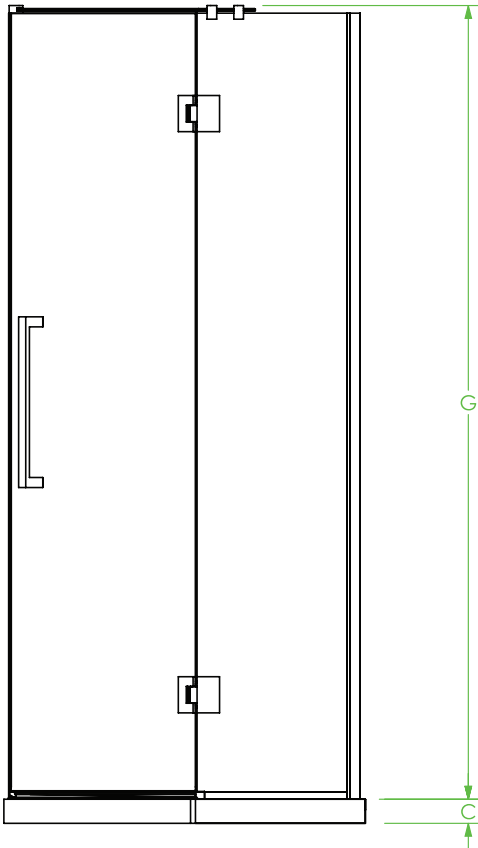

DOOR x RETURN	TRAY				DOOR SET			WASTE		DOOR OPENING	
	A	B	C	D	E (± 6)	F (± 6)	G	H	I	J	K
900 x 900	900	900	60	423	870	870	1976	420	420	530	530
1000 x 1000	1000	1000	60	523	970	970	1976	470	470	630	630
1100 x 1100	1100	1100	60	623	1070	1070	1976	520	520	630	630

*Door set + or - 6mm for adjustably.