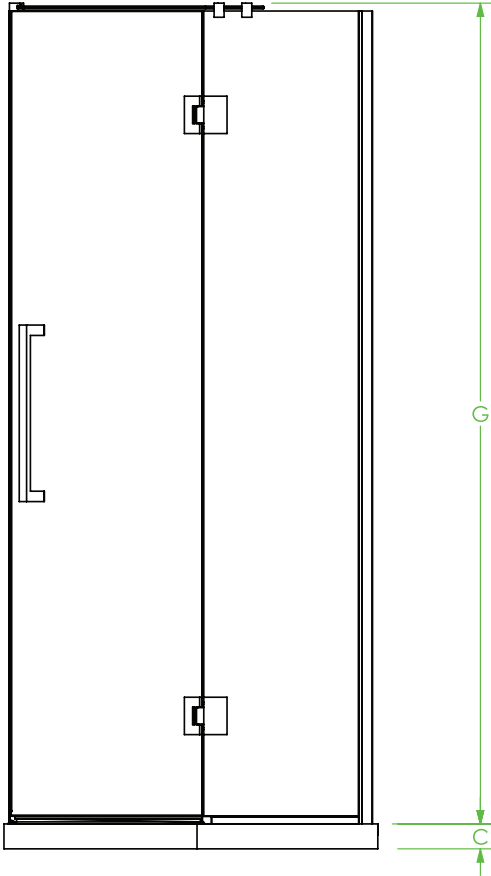

DOOR x RETURN	TRAY				DOOR SET			WASTE			DOOR OPENING	
	A	B	C	D	E (± 6)	F (± 6)	G	H TO GIB	I1	I2	J	K
900 x 900	870	870	60	423	870	870	1976	47.5	360	510	530	530
1000 x 1000	970	970	60	523	970	970	1976	47.5	410	560	630	630
1100 x 1100	1070	1070	60	623	1070	1070	1976	47.5	460	610	630	630

*Door set + or - 6mm for adjustably.