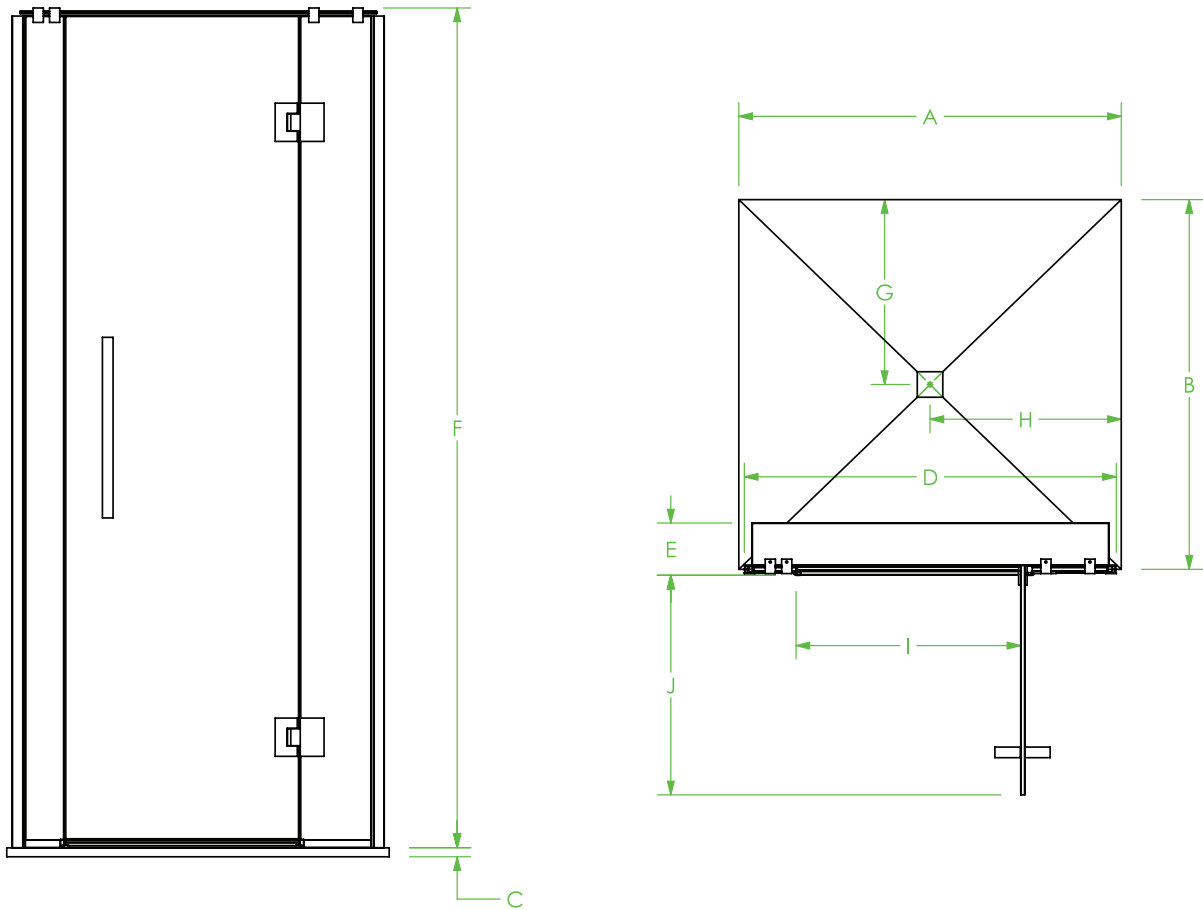

*Door set + or - 6mm for adjustably.

DOOR x RETURN	TRAY			DOOR SET			WASTE		DOOR OPENING	
	A	B	C	D (± 10)	E	F	G	H	I	J
900 x 900	900	900	60	874	123	1976	420	450	530	530
1000 x 1000	1000	1000	60	974	123	1976	470	500	630	630
1100 x 1000	1100	1000	60	1074	123	1976	470	550	630	630
1200 x 1000	1200	1000	60	1174	123	1976	470	600	630	630

*Door set + or - 6mm for adjustably.

DOOR x RETURN	TRAY			DOOR SET			WASTE			DOOR OPENING	
	A	B	C	D (± 10)	E	F	G TO JIB	H1	H2	I	J
900 x 900	900	870	60	874	123	1976	47.5	375	525	530	530
1000 x 1000	1000	970	60	974	123	1976	47.5	425	575	630	630
1100 x 1000	1100	970	60	1074	123	1976	47.5	475	625	630	630
1200 x 1000	1200	970	60	1174	123	1976	47.5	525	675	630	630

*Door set + or - 6mm for adjustably.

DOOR x RETURN	TRAY			DOOR SET			WASTE		DOOR OPENING	
	A	B	C	D (± 10)	E	F	G	H	I	J
900 x 900	900	870	21	874	123	1976	405	450	530	530
1000 x 1000	1000	970	21	974	123	1976	455	500	630	630
1100 x 1000	1100	970	24	1074	123	1976	455	550	630	630
1200 x 1000	1200	970	24	1174	123	1976	455	600	630	630