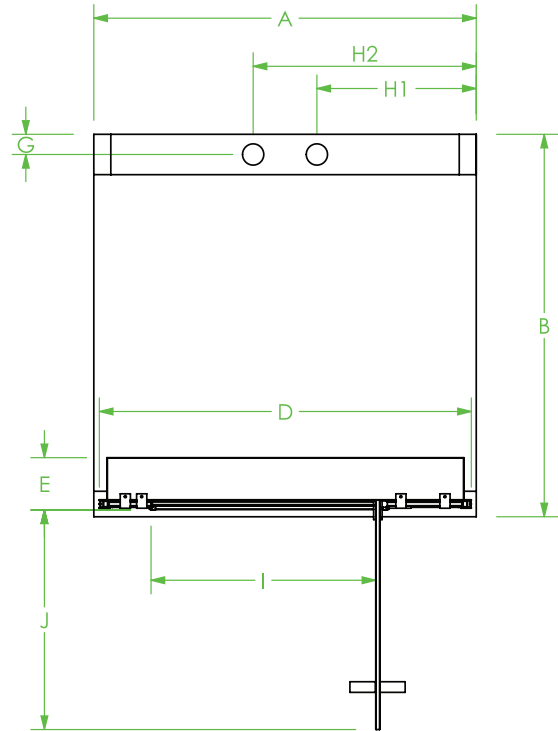

*Door set + or - 6mm for adjustably.

DOOR x RETURN	TRAY			DOOR SET			WASTE			DOOR OPENING	
	A	B	C	D (± 6)	E (± 6)	F	G TO GIB	H1	H2	I	J
900 x 900	870	870	39	870	870	1976	47.5	360	510	530	530
900 x 1000	870	970	40	870	970	1976	47.5	360	510	530	530
900 x 1100	870	1070	42	870	1070	1976	47.5	360	510	530	530
900 x 1200	870	1170	44	870	1170	1976	47.5	360	510	530	530
1000 x 900	970	870	39	970	870	1976	47.5	410	560	630	630
1000 x 1000	970	970	40	970	970	1976	47.5	410	560	630	630
1000 x 1100	970	1070	42	970	1070	1976	47.5	410	560	630	630
1000 x 1200	970	1170	44	970	1170	1976	47.5	410	560	630	630
1100 x 900	1070	870	39	1070	870	1976	47.5	460	610	630	630
1100 x 1000	1070	970	40	1070	970	1976	47.5	460	610	630	630
1100 x 1100	1070	1070	42	1070	1070	1976	47.5	460	610	630	630
1100 x 1200	1070	1170	44	1070	1170	1976	47.5	460	610	630	630
1200 x 900	1170	870	39	1170	870	1976	47.5	510	660	630	630
1200 x 1000	1170	970	40	1170	970	1976	47.5	510	660	630	630
1200 x 1100	1170	1070	42	1170	1070	1976	47.5	510	660	630	630
1200 x 1200	1170	1170	44	1170	1170	1976	47.5	510	660	630	630

*Door set + or - 6mm for adjustably.

DOOR x RETURN	TRAY			DOOR SET			WASTE		DOOR OPENING	
	A	B	C	D (± 10)	E	F	G	H	I	J
900 x 900	900	900	60	874	123	1976	420	450	530	530
1000 x 1000	1000	1000	60	974	123	1976	470	500	630	630
1100 x 1000	1100	1000	60	1074	123	1976	470	550	630	630
1200 x 1000	1200	1000	60	1174	123	1976	470	600	630	630

*Door set + or - 6mm for adjustably.

DOOR x RETURN	TRAY			DOOR SET			WASTE			DOOR OPENING	
	A	B	C	D (± 10)	E	F	G TO JIB	H1	H2	I	J
900 x 900	900	870	60	874	123	1976	47.5	375	525	530	530
1000 x 1000	1000	970	60	974	123	1976	47.5	425	575	630	630
1100 x 1000	1100	970	60	1074	123	1976	47.5	475	625	630	630
1200 x 1000	1200	970	60	1174	123	1976	47.5	525	675	630	630